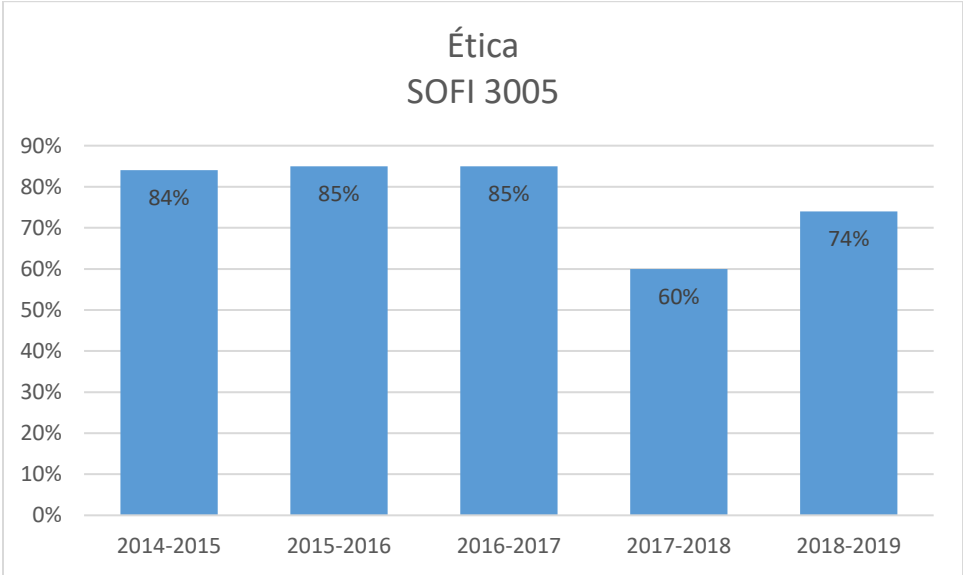

El Departamento de Sistemas de Oficina realiza distintos proyectos de avalúo con el propósito de determinar el dominio en los componentes de profesión común (CPC). A continuación, se presentan los resultados de alguno de ellos.

Política - Integración Compresiva de Experiencia
Evaluación del Supervisor y Profesor
SOFI 4985