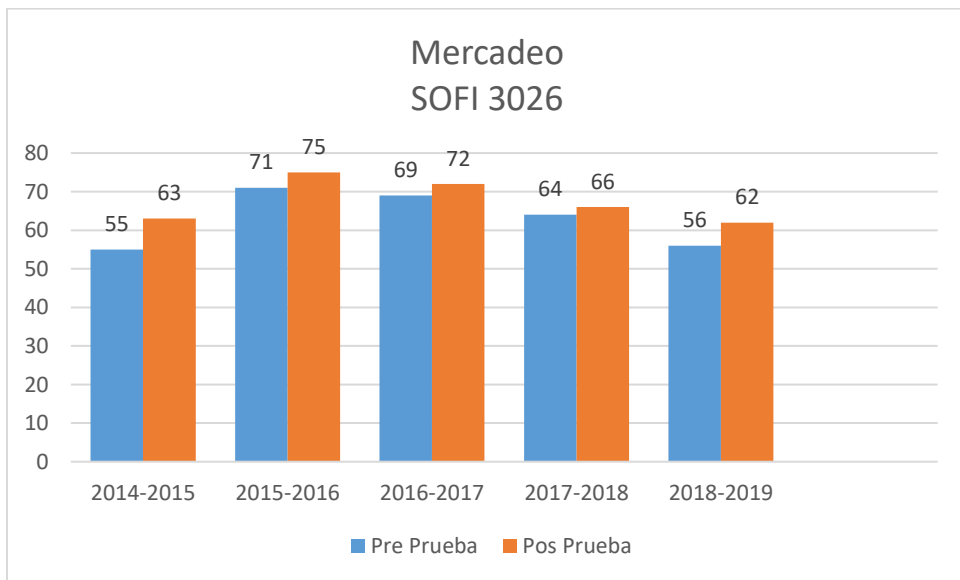

El Departamento de Sistemas de Oficina realiza distintos proyectos de avalúo con el propósito de determinar el dominio en los componentes de profesión común (CPC). A continuación, se presentan los resultados de alguno de ellos.