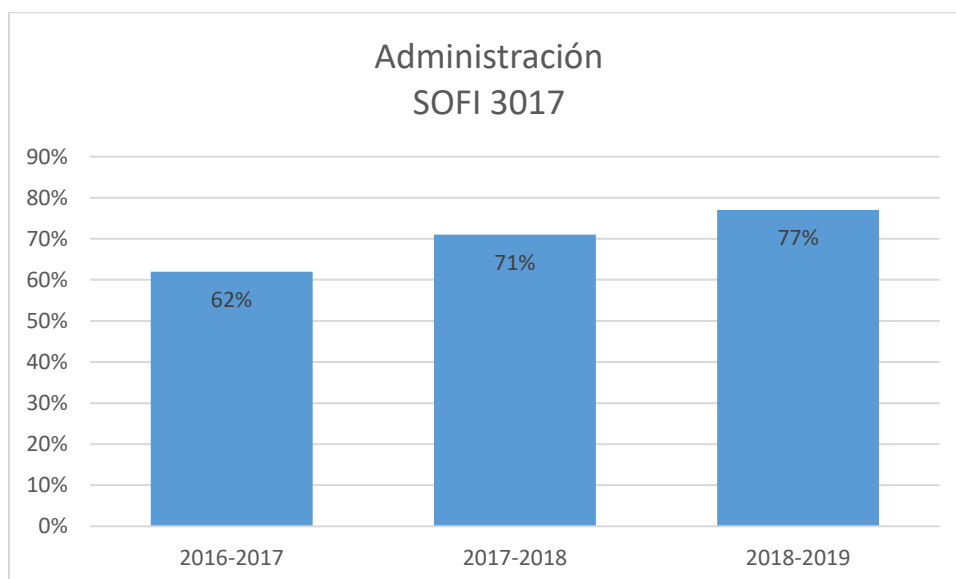

El Departamento de Sistemas de Oficina realiza distintos proyectos de avalúo con el propósito de determinar el dominio en los componentes de profesión común (CPC). A continuación, se presentan los resultados de alguno de ellos.

Política - Integración Compresiva de Experiencia
Evaluación del Supervisor y Profesor
SOFI 4985