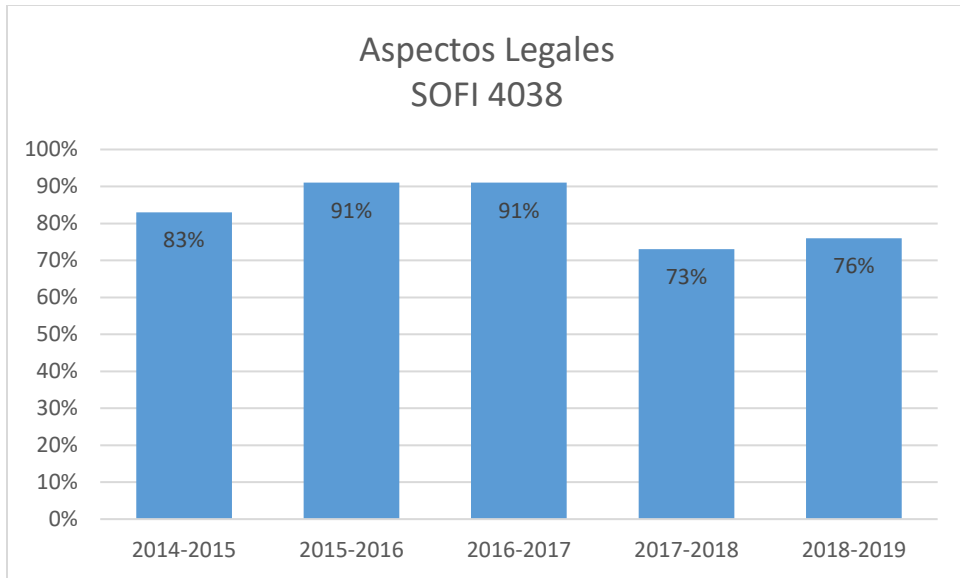

El Departamento de Sistemas de Oficina realiza distintos proyectos de avalúo con el propósito de determinar el dominio en los componentes de profesión común (CPC). A continuación, se presentan los resultados de alguno de ellos.

Política - Integración Compresiva de Experiencia
Evaluación del Supervisor y Profesor
SOFI 4985