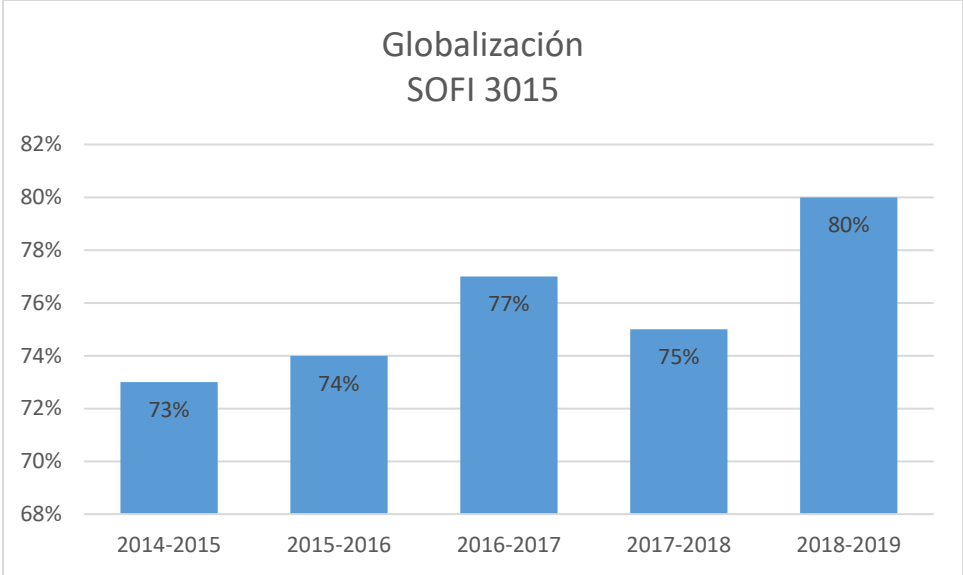

El Departamento de Sistemas de Oficina realiza distintos proyectos de avalúo con el propósito de determinar el dominio en los componentes de profesión común (CPC). A continuación, se presentan los resultados de alguno de ellos.