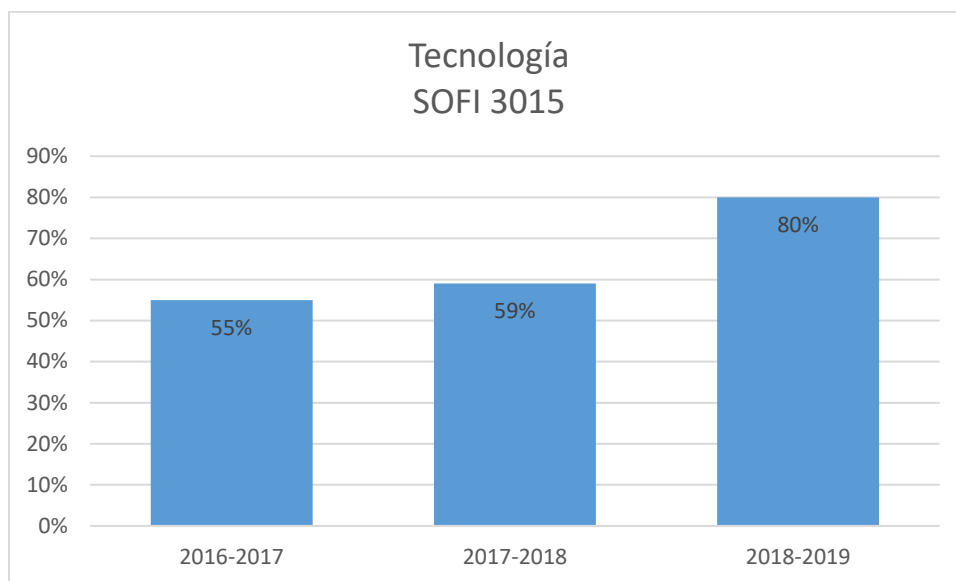

El Departamento de Sistemas de Oficina realiza distintos proyectos de avalúo con el propósito de determinar el dominio en los componentes de profesión común (CPC). A continuación, se presentan los resultados de alguno de ellos.

Política - Integración Compresiva de Experiencia
Evaluación del Supervisor y Profesor
SOFI 4985